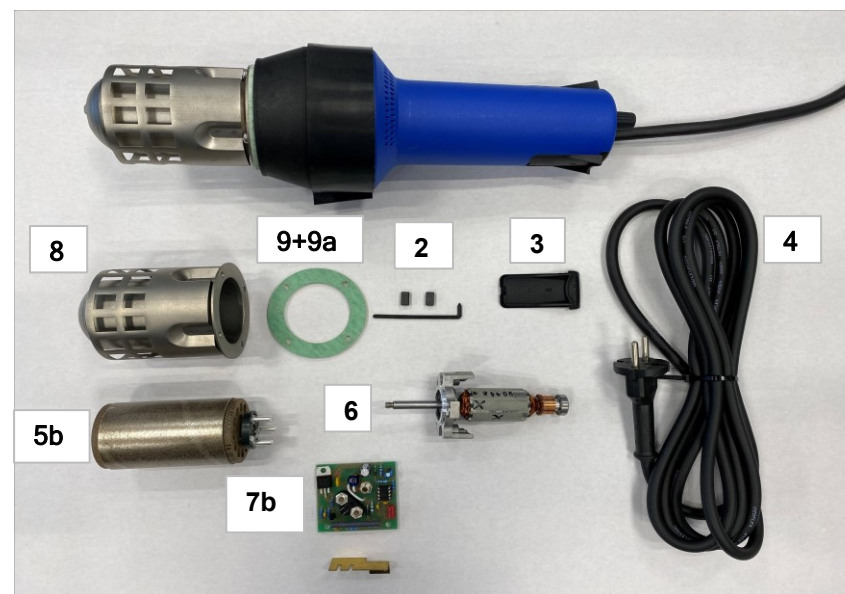

33727 Airtherm2 3000